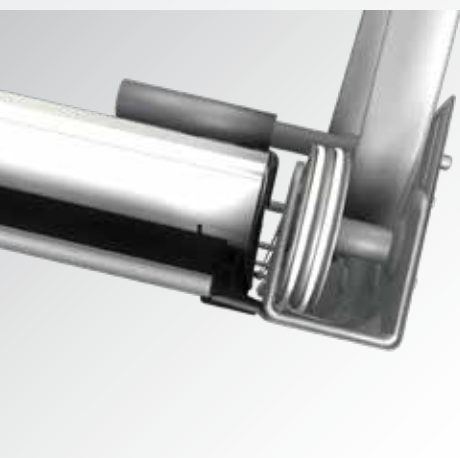

Sekční vrata řady RSD01 DIY a konstrukce DIY HD set

Jedny z nejlépe tepelně izolovaných vrat na trhu

Tepelná izolace sendvičových panelů (40 mm).
Součinitel prostupu tepla $U=1,2 \text{ W}/(\text{m}^2\cdot\text{K})$ na vzorku o velikosti 2000 x 2500 mm.
Vrata jsou utěsněny po celém obvodu rámu. Skrytý spodní profil s gumovým těsněním.

Zřejmě nejodolnější a nejspolehlivější vrata na trhu

Většina komponentů je vyrobena z oceli.

Mechanismus tažných pružin

V případě DIY setu s rozměry vrat dle přání zákazníka není nutné měnit rozměr pružin.