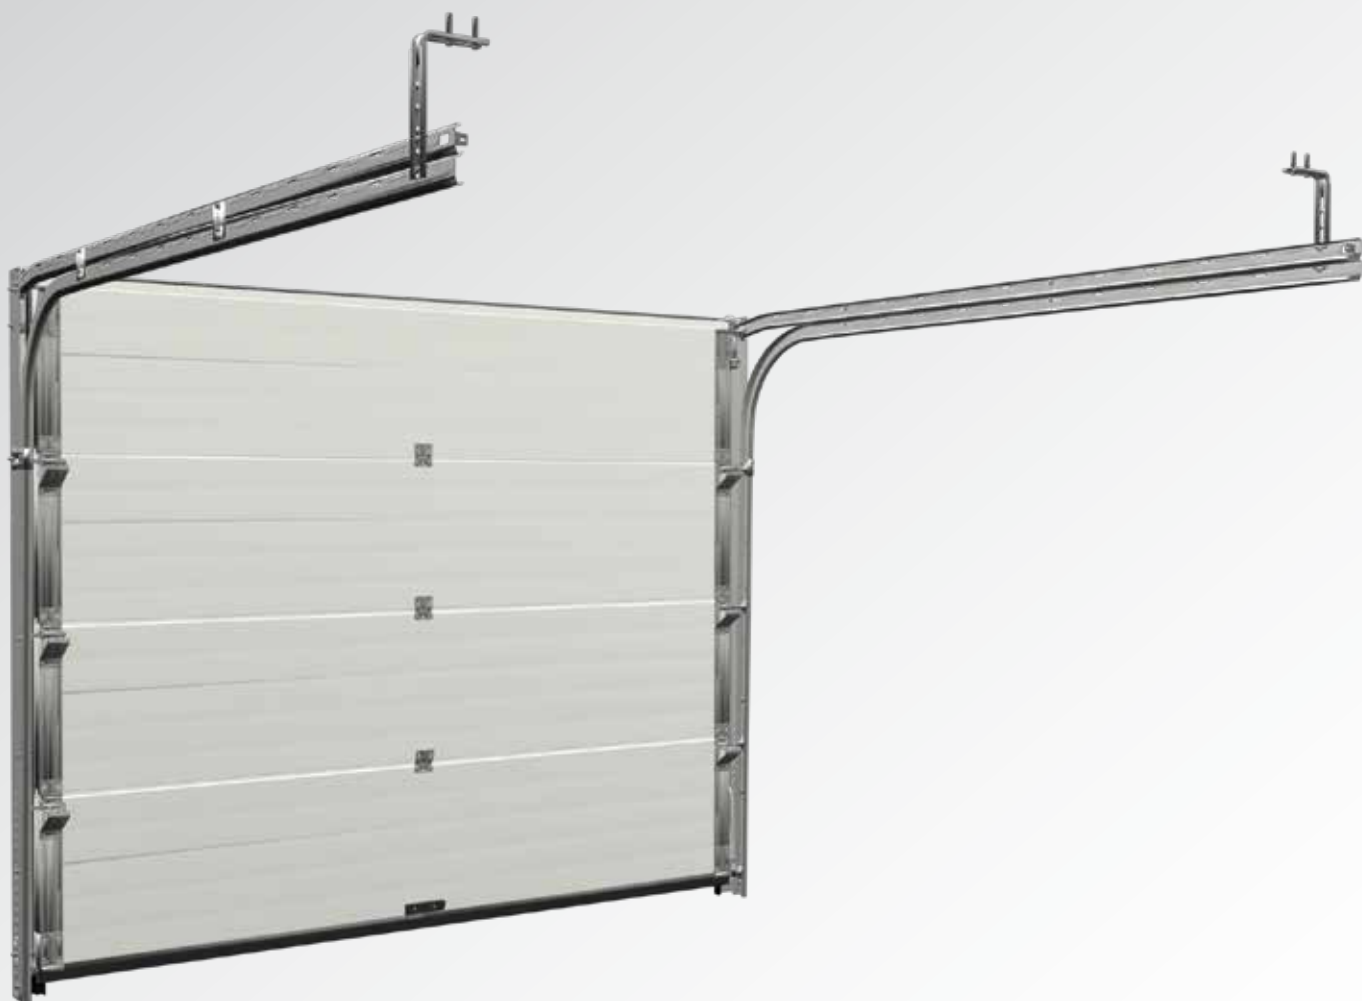

Sekční vrata řady RSD01 DIY a konstrukce DIY HD set

Jedny z nejlépe tepelně izolovaných vrat na trhu

Tepelná izolace sendvičových panelů (40 mm).
Součinitel prostupu tepla $U=1,2 \text{ W}/(\text{m}^2\cdot\text{K})$ na vzorku o velikosti 2000 x 2500 mm.
Vrata jsou utěsněny po celém obvodu rámu. Skrytý spodní profil s gumovým těsněním.